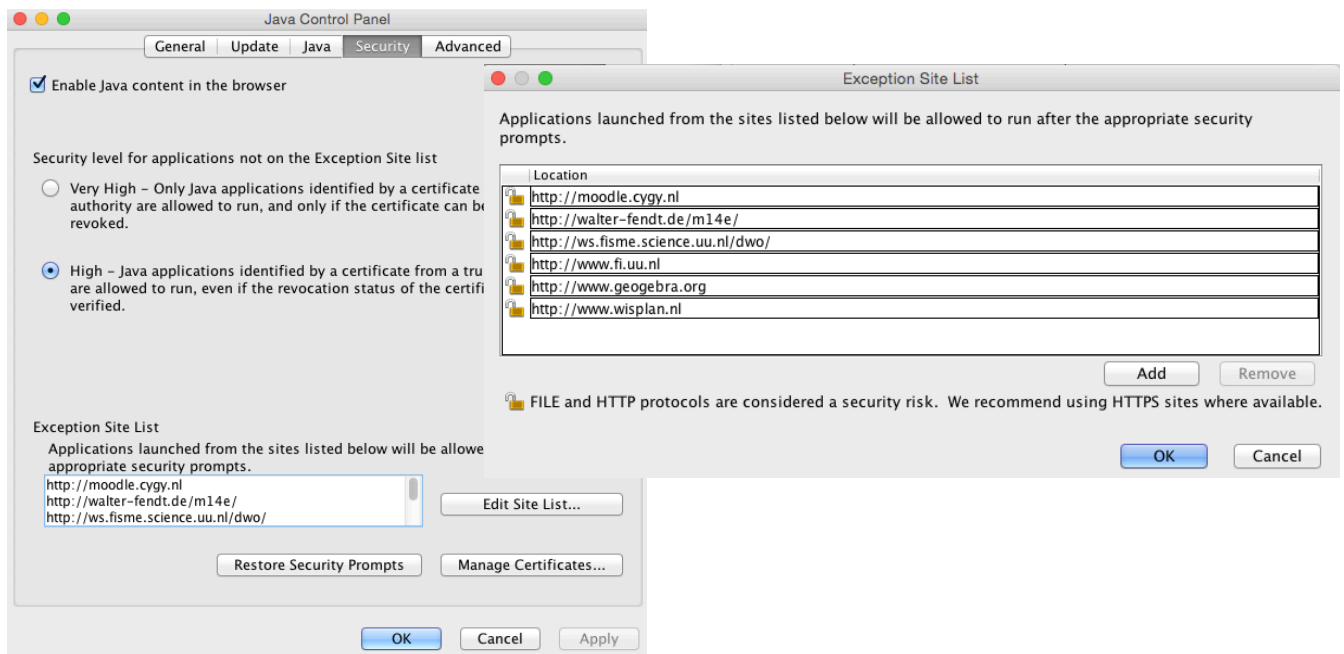

De DWO op www.dwo.nl werkt alleen als op je computer Java geïnstalleerd en juist ingesteld is. Java instellen doe je in het Java Control Panel, door onder het tabblad Security <http://ws.fisme.science.uu.nl/dwo/> toe te voegen in de Exception Site List.

Het Security Level zet je op High

Om te oefenen met de Java-applets in Moodle moet je in de Exception Site List tevens de webadressen: <http://moodle.cygy.nl> en <http://www.fi.uu.nl> toevoegen.

Voeg verder ook: <http://walter-fendt.de/m14e/> en <http://www.geogebra.org> toe. Zie in de Exception Site List hierboven hoe het er (**exact zo!**) uit moet komen te zien.